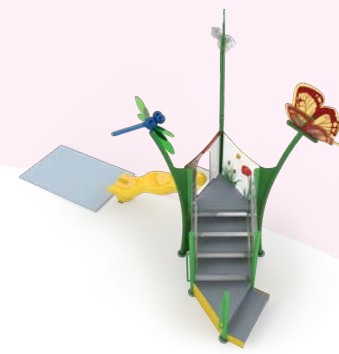

MINIS
À PARTIR
DE 2 ANS
DES BAMBINS AUX
PLUS EXPÉRIMENTÉS