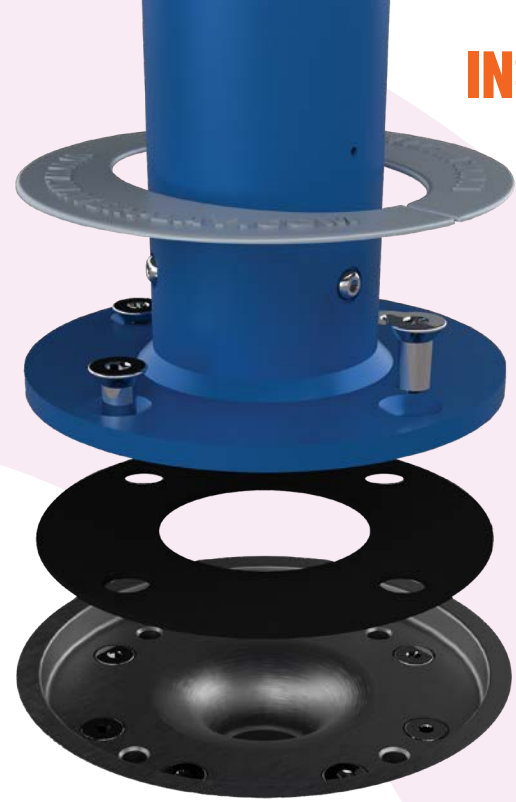

# PLAYPHASE™ & PLAYCONNECT™

UN SYSTÈME DE MONTAGE ENCASTRÉ,  
SIMPLE ET RÉSISTANT

Avec playPHASE™ et playCONNECT™, la gestion d'une aire de jeu aquatique devient tellement plus **SIMPLE** ! Installez, entretenez et remplacez facilement vos éléments.