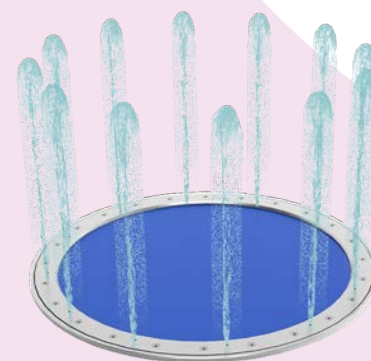

PLACE AU JEU ! JETS AU SOL

ANIMEZ N'IMPORTE QUEL ESPACE AVEC CES FONTAINES LUDIQUES

Complétez votre aire de jeu aquatique ou concevez un espace urbain ludique et architectural. Des jets vertigineux aux brumisateurs, en passant par les plaques rebondissantes, les galets à jets d'eau et les éclairages à LED, nos fontaines ludiques donneront une tout autre dimension à votre espace.

THE ORIGINAL PUDDLE