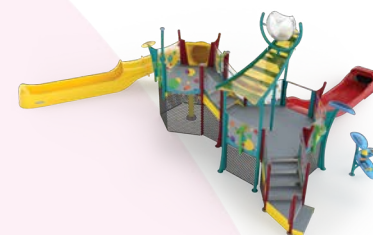

VERKENNEN
VANAF 2 JAAR
VAN PEUTERS TOT
ERVAREN SPELERS