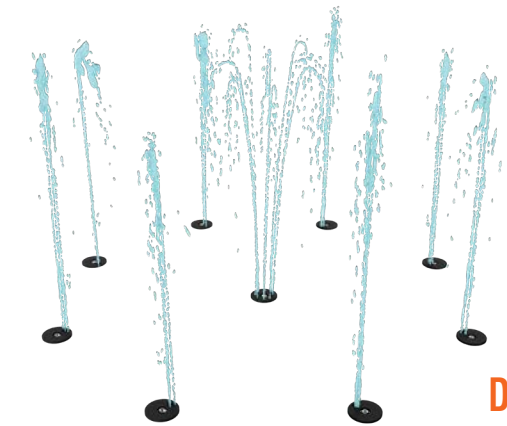

DUIK ERIN EN BELEEF PLEZIER! GRONDSPROEIERS

BRENG ELKE RUIMTE TOT LEVEN MET SPEELFONTEINEN

Geef uw splash pad of stedelijke ruimte invulling op een manier die zowel architectonisch als speels is. Van torenhoge sproeiërs en nevelstralen tot flexibele springkussens, sproeirotsen en ledlichtjes: wij beloven dat onze speelfonteinen uw ruimte naar een hoger niveau zullen tillen.

DOUGHNUT

ontdek meer fonteinen op waterplay.com