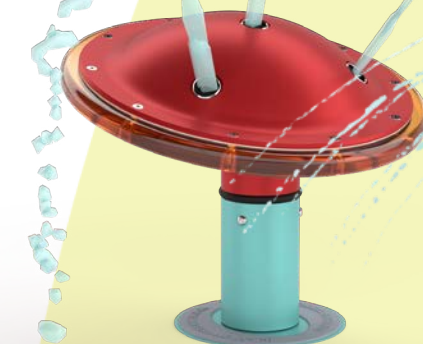

ontdek meer kanonnen op
waterplay.com

SPINNY SQUIRT

BESCHEIDEN, MAAR KRACHTIG KLEINE SPLASHES

VOOR KLEINE WATERRATTEN

Waterplezier in een perfect speelmaat voor kleintjes. Draai, spuit, spetter en dompel u onder in boeiend, praktisch, vertrouwenwekkend spel. Kleine splashes maken voor kleine waterplayers een wereld van verschil.

Laat ze lekker spelen!

FUN-GUYS

MAGNIF-EYE

BLOW FISH

AANPASBAAR
LILY PAD

U.S.O

ontdek meer kleine splashes
op waterplay.com

LOOP-DEE-LOOPS EN SPINNY THINGS