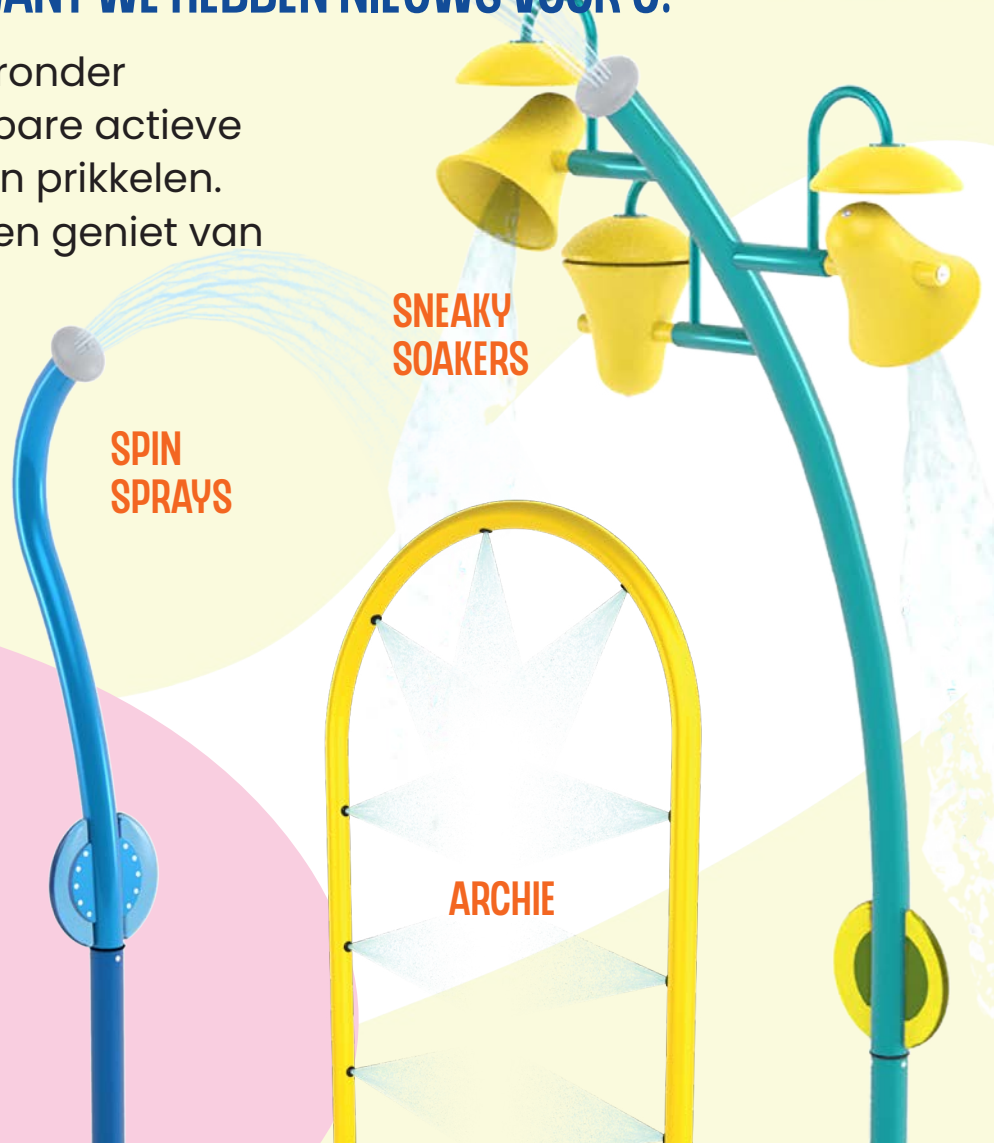

Laat ze lekker spelen!

FUN-GUYS

MAGNIF-EYE

BLOW FISH

AANPASBAAR
LILY PAD

U.S.O

ontdek meer kleine splashes
op waterplay.com

LOOP-DEE-LOOPS EN SPINNY THINGS

LEUN MAAR ACHTEROVER, WANT WE HEBBEN NIEUWS VOOR U!

U kunt links, rechts, erop of eronder gaan. Waterplay biedt ontelbare actieve speelfuncties die de zintuigen prikkelen. Ga met een groep of alleen en geniet van deze sproeiers en splashes!

BLUE BOTTLE

SPRAY TUNNELS

SPIN SPRAYS

SNEAKY SOAKERS

ARCHIE

Symbio Wildlife Park
Helensburgh, AUSTRALIË

ontdek meer splashes
op waterplay.com

SPEELSYSTEMEN