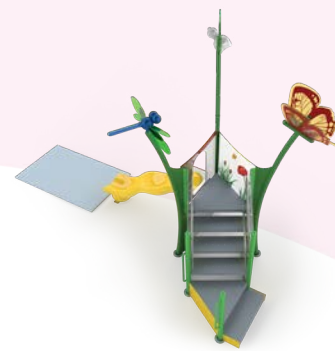

MINI'S
VANAF 2 JAAR
VAN PEUTERS TOT
ERVAREN SPELERS