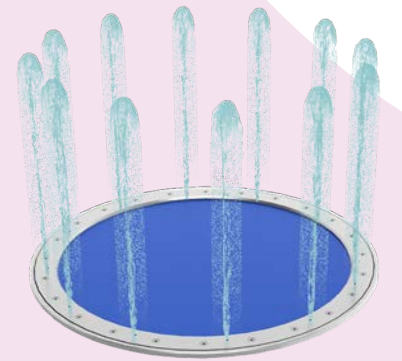

THE ORIGINAL PUDDLE