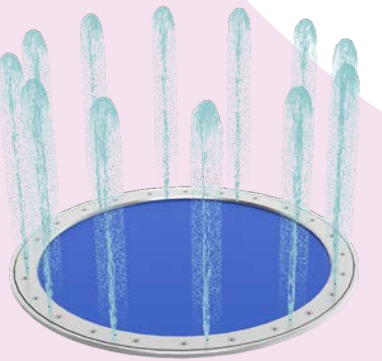

SPRAY
TUNNELS

SPIN
SPRAYS

SNEAKY
SOAKERS

ARCHIE

 Symbio Wildlife Park, 澳大利亚海伦斯堡

访问 waterplay.com,
查看更多喷水设施

戏水系统

阻挡，引导，飞溅，旋转！

对于那些对水流运动的不同方式充满了好奇心的水上玩家来说，这是一次能够亲身体验的冒险之旅！这些迷人的水道是为所有年龄和游泳水平的人设计的，有多个可移动的水坝，能够挑战思维，激发人们思考更多游戏玩法。

DISCOVERY STREAM
 Newton Swimming Pool & Splash Pad,
美国北卡罗来纳州

WATERFALL 3

访问 waterplay.com,
查看更多戏水系统

MONSTER 5

进去玩吧! 地面喷水

通过戏水喷泉尽享自由戏水生活

填满喷溅垫，或者设计一个既有建筑感又好玩的城市空间。从高耸的喷溅设施和雾气喷射装置到湿软的跳跃喷溅垫、喷水石头和 LED 灯，我们承诺，我们的戏水喷泉能够让您的戏水体验更上一层楼。

STONES

THE ORIGINAL PUDDLE

DOUGHNUT

访问 waterplay.com，查看更多喷泉

翱翔和冒险 活动塔

让游客兴致勃勃地玩上数小时

您是不是正在寻找能够吸引大量游客的设施？活动塔是一个沉浸式景点，有很强的**互动性**。每种尺寸、每种戏水功能的设施以及每个转弯滑梯都可以根据需要进行不同组合，这些拔地而起的结构是水上活动的重头戏。

扫描二维码
了解详情：

H2O'Brien Pool,
美国科罗拉多州

适合任何地方!

有数百种项目
可自由搭配

Waterplay 的活动塔可以安装在任何地方，无论是平地还是斜坡入口都没问题。给现有的水上设施增添更多乐趣，更新过时的设施，或者增添全新元素。