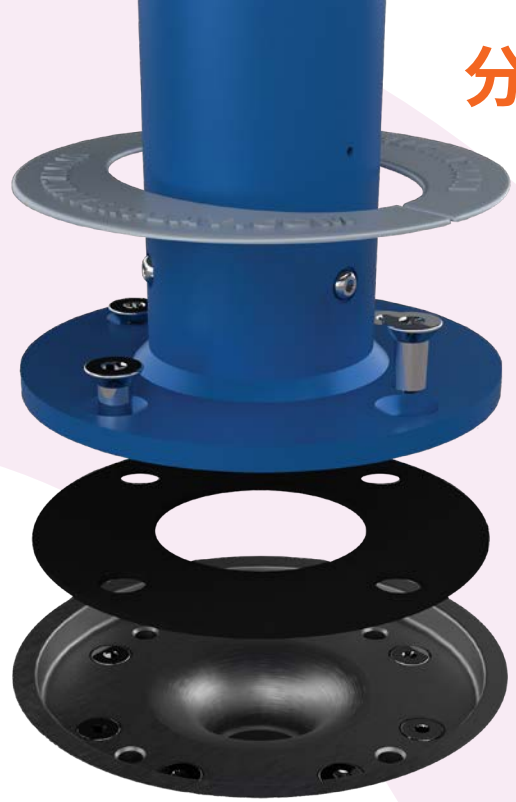

分阶段

PLAYPHASE™ & PLAYCONNECT™

易于使用、防破坏、贴地的安装系统

playPHASE™ 和 playCONNECT™ 让铺设喷溅垫更容易！
更易安装、更易维护，而且在未来改造时更易拆卸和更换装置。