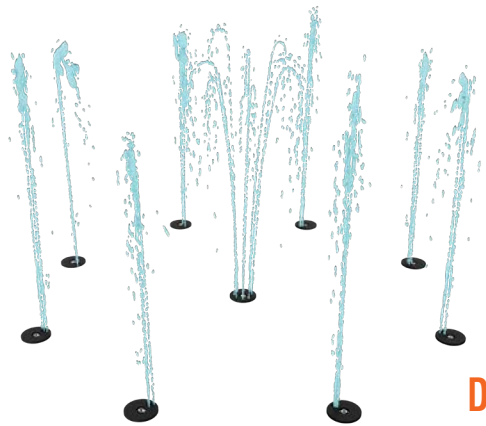

进去玩吧! 地面喷水

通过戏水喷泉尽享自由戏水生活

填满喷溅垫，或者设计一个既有建筑感又好玩的城市空间。从高耸的喷溅设施和雾气喷射装置到湿软的跳跃喷溅垫、喷水石头和 LED 灯，我们承诺，我们的戏水喷泉能够让您的戏水体验更上一层楼。

STONES

THE ORIGINAL PUDDLE

DOUGHNUT

访问 waterplay.com，查看更多喷泉

翱翔和冒险 活动塔

让游客兴致勃勃地玩上数小时

您是不是正在寻找能够吸引大量游客的设施？活动塔是一个沉浸式景点，有很强的**互动性**。每种尺寸、每种戏水功能的设施以及每个转弯滑梯都可以根据需要进行不同组合，这些拔地而起的结构是水上活动的重头戏。

扫描二维码
了解详情：

H2O'Brien Pool,
美国科罗拉多州

适合任何地方!

有数百种项目
可自由搭配

Waterplay 的活动塔可以安装在任何地方，无论是平地还是斜坡入口都没问题。给现有的水上设施增添更多乐趣，更新过时的设施，或者增添全新元素。