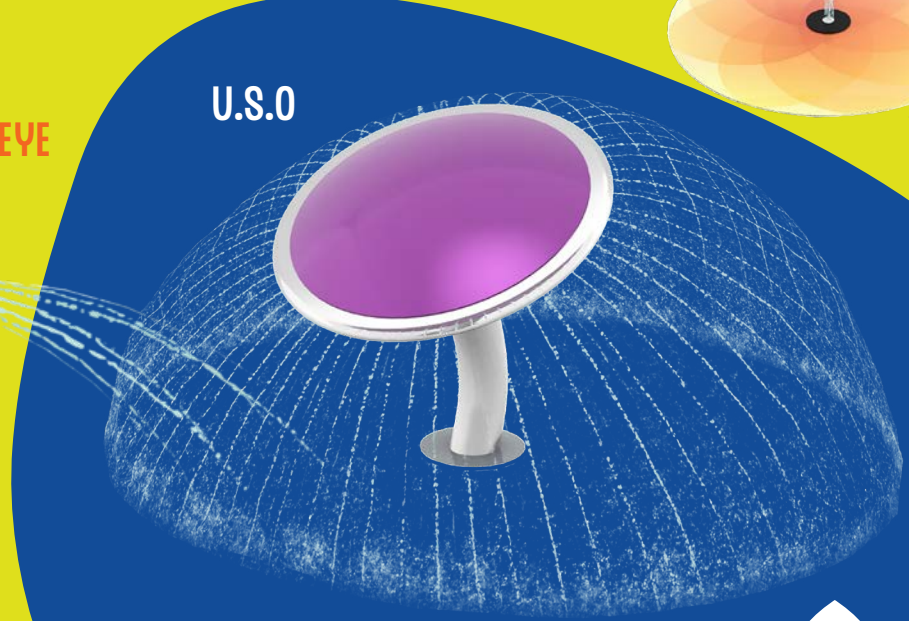

SPINNY SQUIRT

尺寸不大，实力不小 小型喷水设施

适合小水花爱好者

适合小孩子玩的完美尺寸的喷水设施。水花旋转、喷洒、飞溅，让自己沉浸在参与、动手、建立信心的嬉水游戏中。小型喷溅装置非常适合年幼水上嬉戏者。让他们尽情游玩吧！

FUN-GUYS

MAGNIF-EYE

BLOW FISH

可自定义
LILY PAD

U.S.O

访问 waterplay.com,
查看更多小型喷水设施