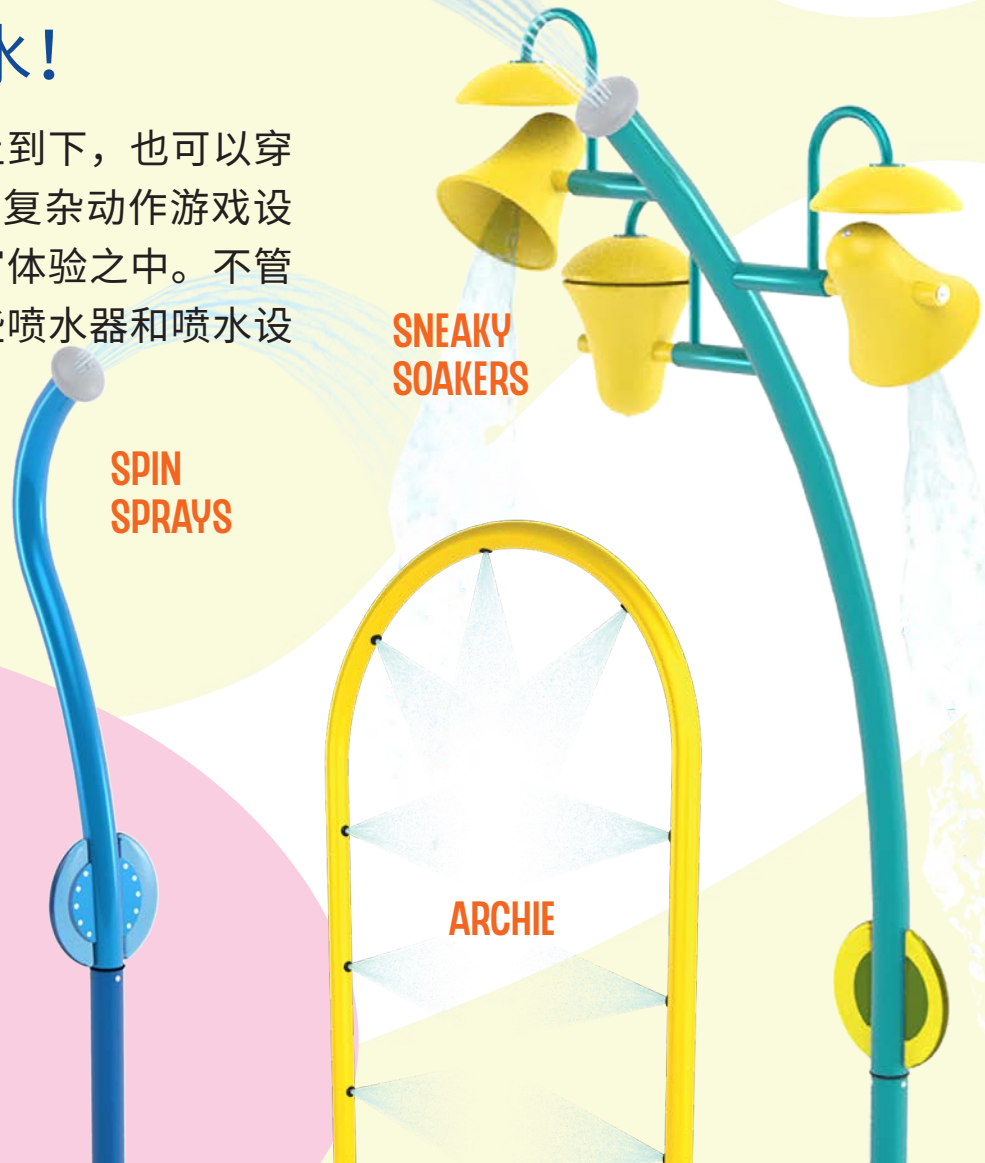

SPLASH BLASTER

访问 waterplay.com,
查看更多水炮设施

SPINNY SQUIRT

尺寸不大，实力不小 小型喷水设施

适合小水花爱好者

适合小孩子玩的完美尺寸的喷水设施。水花旋转、喷洒、飞溅，让自己沉浸在参与、动手、建立信心的嬉水游戏中。小型喷溅装置非常适合年幼水上嬉戏者。让他们尽情游玩吧！

FUN-GUYS

MAGNIF-EYE

BLOW FISH

可自定义
LILY PAD

U.S.O

访问 waterplay.com,
查看更多小型喷水设施

旋转喷水设施和 圈型喷水设施

坐好，享受刺激淋水！

淋水方向可以向左、向右、从上到下，也可以穿过水幕。Waterplay 有无数的复杂动作游戏设施，可以让您沉浸在非凡的感官体验之中。不管是组队玩耍还是独自玩耍，这些喷水器和喷水设施都能让您玩得开心！

BLUE
BOTTLE

SPRAY
TUNNELS

SPIN
SPRAYS

SNEAKY
SOAKERS

ARCHIE

 Symbio Wildlife Park, 澳大利亚海伦斯堡

访问 waterplay.com,
查看更多喷水设施

戏水系统

阻挡，引导，飞溅，旋转！