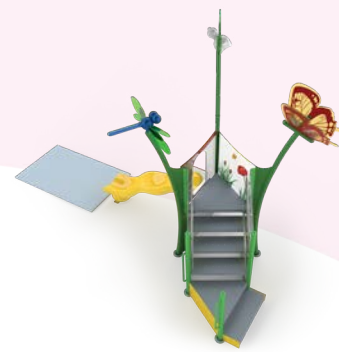

进去玩吧! 地面喷水

通过戏水喷泉尽享自由戏水生活

填满喷溅垫，或者设计一个既有建筑感又好玩的城市空间。从高耸的喷溅设施和雾气喷射装置到湿软的跳跃喷溅垫、喷水石头和 LED 灯，我们承诺，我们的戏水喷泉能够让您的戏水体验更上一层楼。

STONES

THE ORIGINAL PUDDLE

DOUGHNUT

访问 waterplay.com，查看更多喷泉

翱翔和冒险 活动塔

让游客兴致勃勃地玩上数小时

您是不是正在寻找能够吸引大量游客的设施？活动塔是一个沉浸式景点，有很强的**互动性**。每种尺寸、每种戏水功能的设施以及每个转弯滑梯都可以根据需要进行不同组合，这些拔地而起的结构是水上活动的重头戏。

扫描二维码
了解详情：

H2O'Brien Pool,
美国科罗拉多州

适合任何地方!

有数百种项目
可自由搭配

Waterplay 的活动塔可以安装在任何地方，无论是平地还是斜坡入口都没问题。给现有的水上设施增添更多乐趣，更新过时的设施，或者增添全新元素。

我们的专家团队随时可以根据您的空间情况为您量身打造一座专属活动塔。

Frank J Thornton YMCA Aquatic Center, 美国弗吉尼亚州

迷你型
适合2岁以上
从蹒跚学步的幼儿到有经验的成人

探索型
适合2岁以上
从蹒跚学步的幼儿到有经验的成人

探险型
适合2岁以上
从蹒跚学步的幼儿到有经验的成人

冒险型
适合4岁以上

Club Med, 塞舌尔

在水上乐园中添加一个活动塔，为所有年龄和水平的戏水游客打造一个刺激的、有挑战性的水上体验。让孩子们发挥自己的想象力，用好玩的方式去探索、试验和发现。

访问 waterplay.com,
查看更多活动塔

还有 漂流河

超级刺激有趣的体验!

从缓慢到湍急，这些水上运动设施让漂流河成为一道引人注目的风景，吸引游客玩了还想玩！将您的传统漂流河变成冒险之旅！

访问 waterplay.com，查看更多漂流河设施

GRASSLANDS
ACTIVITY TOWER

Yakima Valley YMCA,
美国华盛顿

分阶段